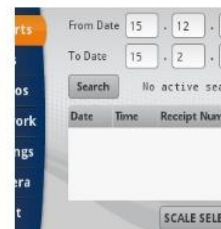

Power300USB: Dataoverføring vis USB-drive
Ellers som Power200

Tamtron Power hjullastervekt

Funksjoner:

- Enkel i bruk
- Program for forskjellige arbeidsmodus
- Hurtigtaster for faste rutiner
- Ryggekamera kan tilkobles
- Vei mens du kjører, også i hellende terreng
- Norsk språk, internasjonale språk
- Hjelpetekster i display
- Omfattende rapporter
- Godkjent for kjøp og salg
- 8 forskjellige lasteredskaper lagret